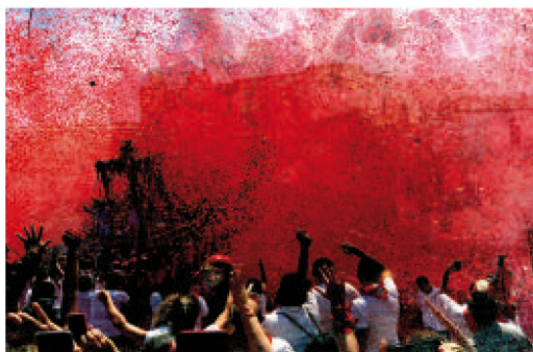

febbraio - marzo 2019

GALLERIA ANNA MARRA

Via Sant'Angelo in Pescheria 32

tel 06 97612389

www.annamarracontemporanea.it

Daide Bramante *Inedite e ideali*

testo di Elio Cappuccio

fino al 2 marzo

Inedite sono le opere realizzate con una tecnica consueta per l'artista, risultato di più scatti sullo stesso fotogramma. Così come sono inediti gli scatti multipli che vi si sovrappongono, che creano un palinsesto di vedute, momenti e storie vissute. *Ideali* sono invece le città su cui Davide Bramante lavora in modo innovativo, realizzando un vero e proprio collage fotografico su cui poi, attraverso un gesto che si fa azione, interviene pittoricamente.

Maria Elisabetta Novello / Christoph Weber

a cura di Giorgia Gastaldon

da marzo

Daide Bramante, *My own Rave. S. Sebastiano (Mare-Monti)*, 2018 / Galleria Anna Marra